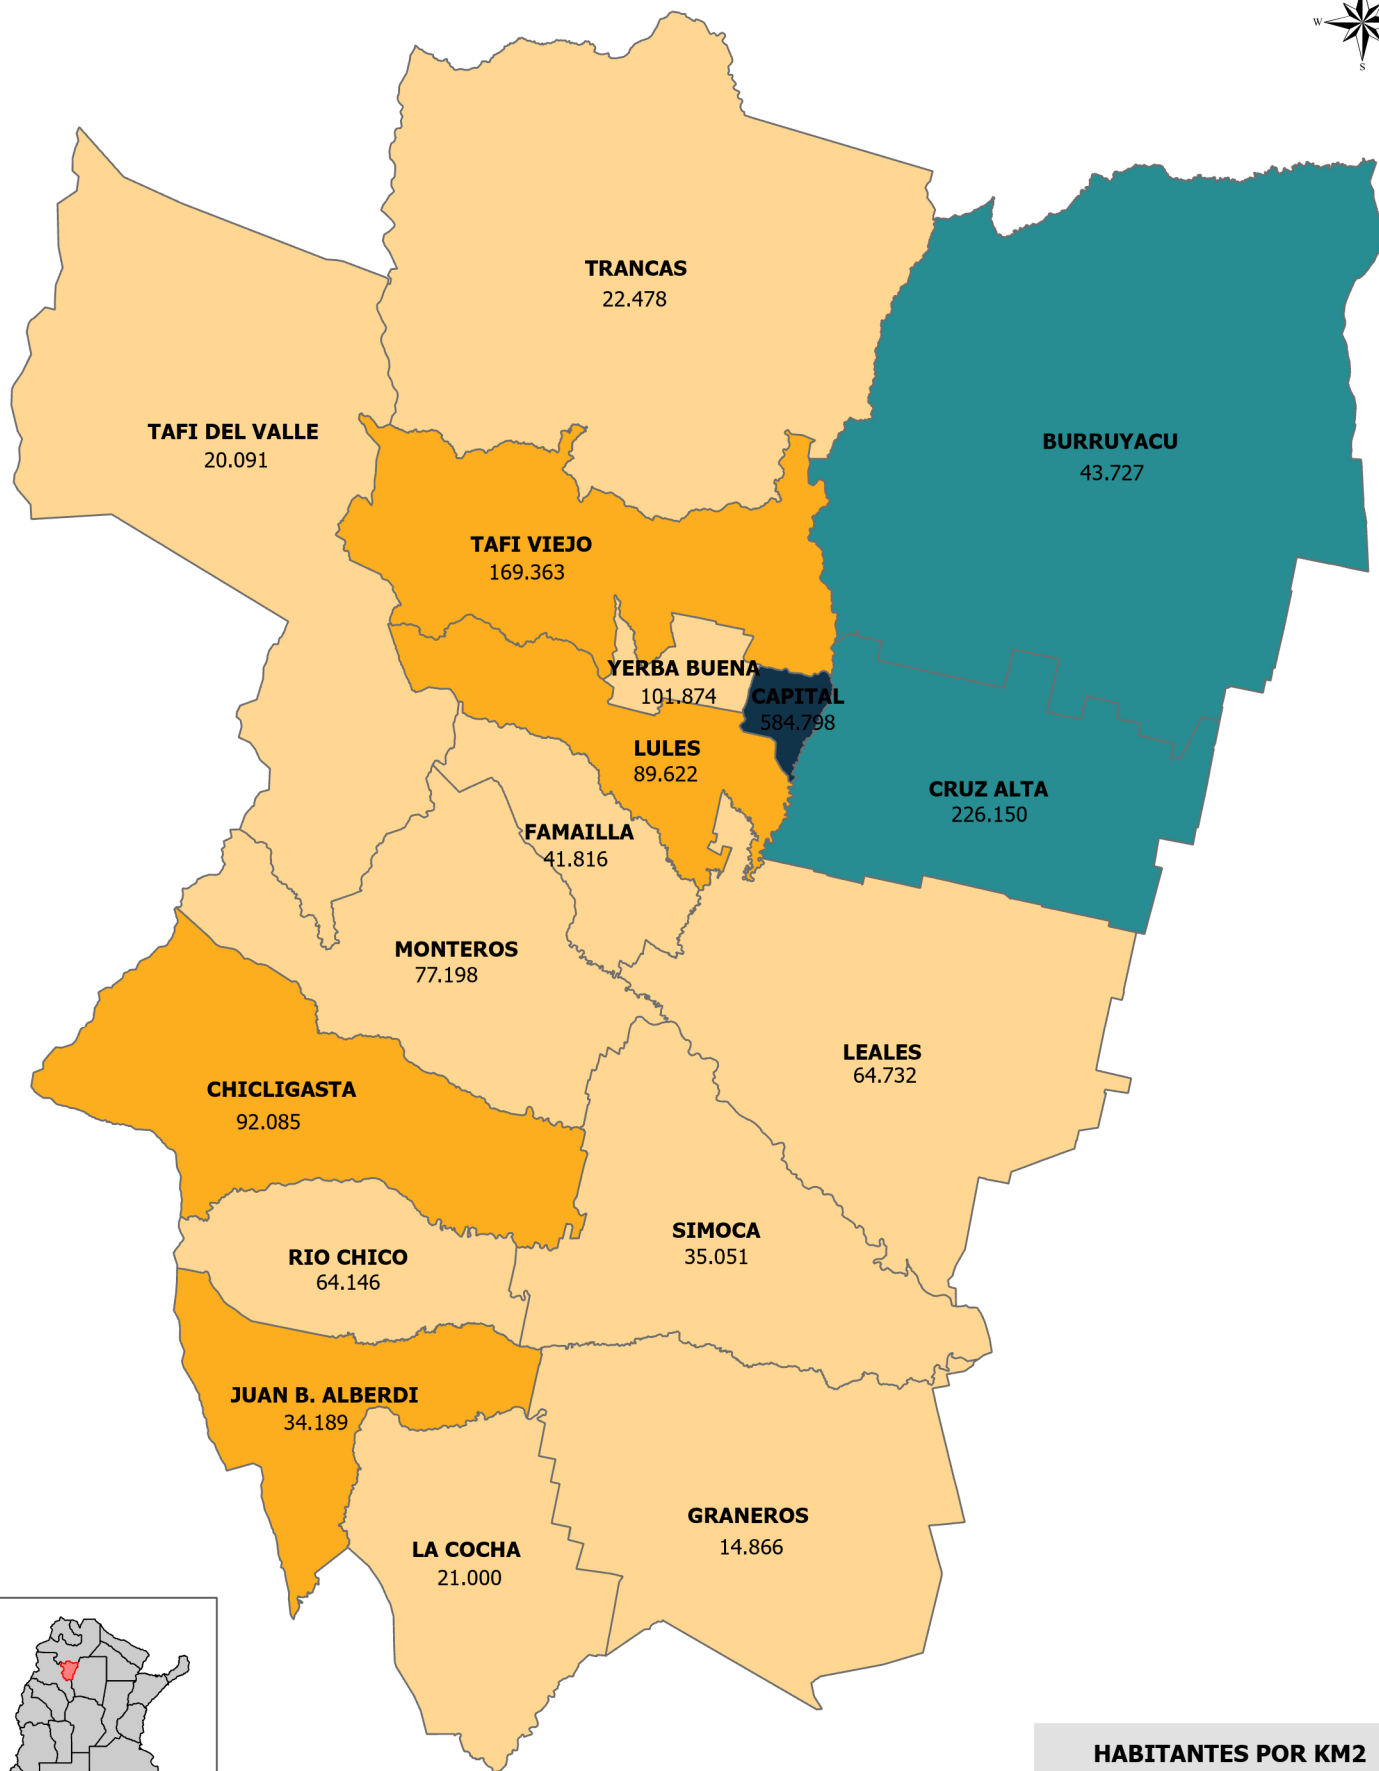

DENSIDAD Y POBLACIÓN TOTAL POR DEPARTAMENTO CENSO 2022 PROVINCIA DE TUCUMÁN

SECRETARÍA DE ESTADO
DE GESTIÓN PÚBLICA
Y PLANEAMIENTO
Dirección de Estadística
de la Provincia

GOBIERNO DE
TUCUMÁN

Esc.: 1:950.000